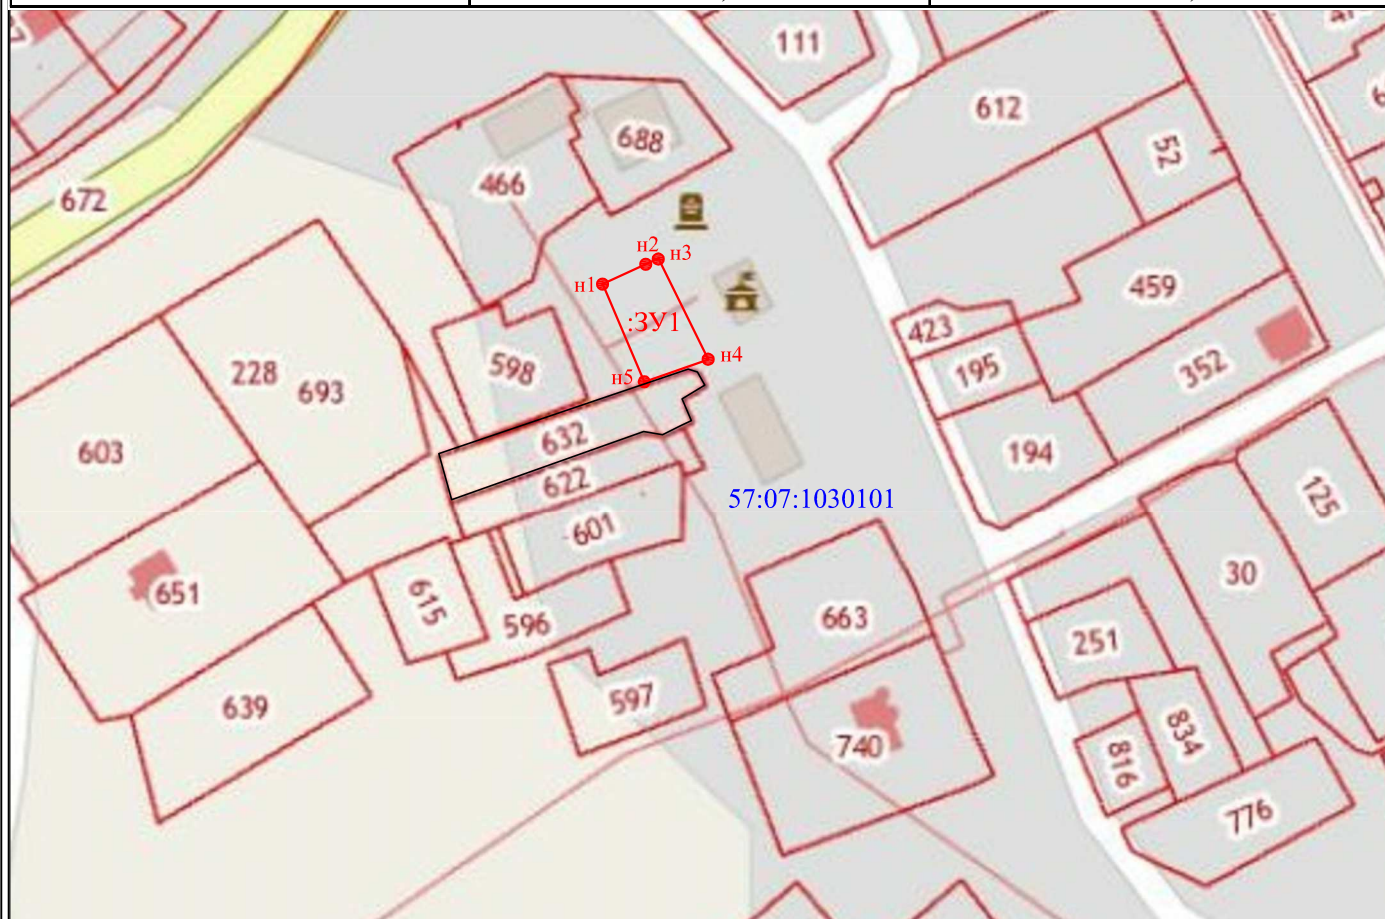

Утверждена

постановлением Администрации Дмитровского района

от _____ № _____

Схема расположения земельного участка или земельных участков на кадастровом плане территории

Условный номер земельного участка :3У1

Площадь земельного участка 493м²

Обозначение характерных точек границы	Координаты, м	
	X	Y
1	2	3
н1	294362,58	1240858,26
н2	294367,86	1240869,72
н3	294369,35	1240872,95
н4	294342,60	1240886,23
н5	294336,73	1240869,29
н1	294362,58	1240858,26

Условные обозначения:

57:07:1030101 - обозначение кадастрового квартала

● н1 - характерная точка границы, сведения о которой позволяют однозначно определить её на местности

— - вновь образованная часть границы, сведения о которой достаточны для определения её местоположения

--- - граница кадастрового деления

:3У1 - обозначение земельного участка

Масштаб 1:2000