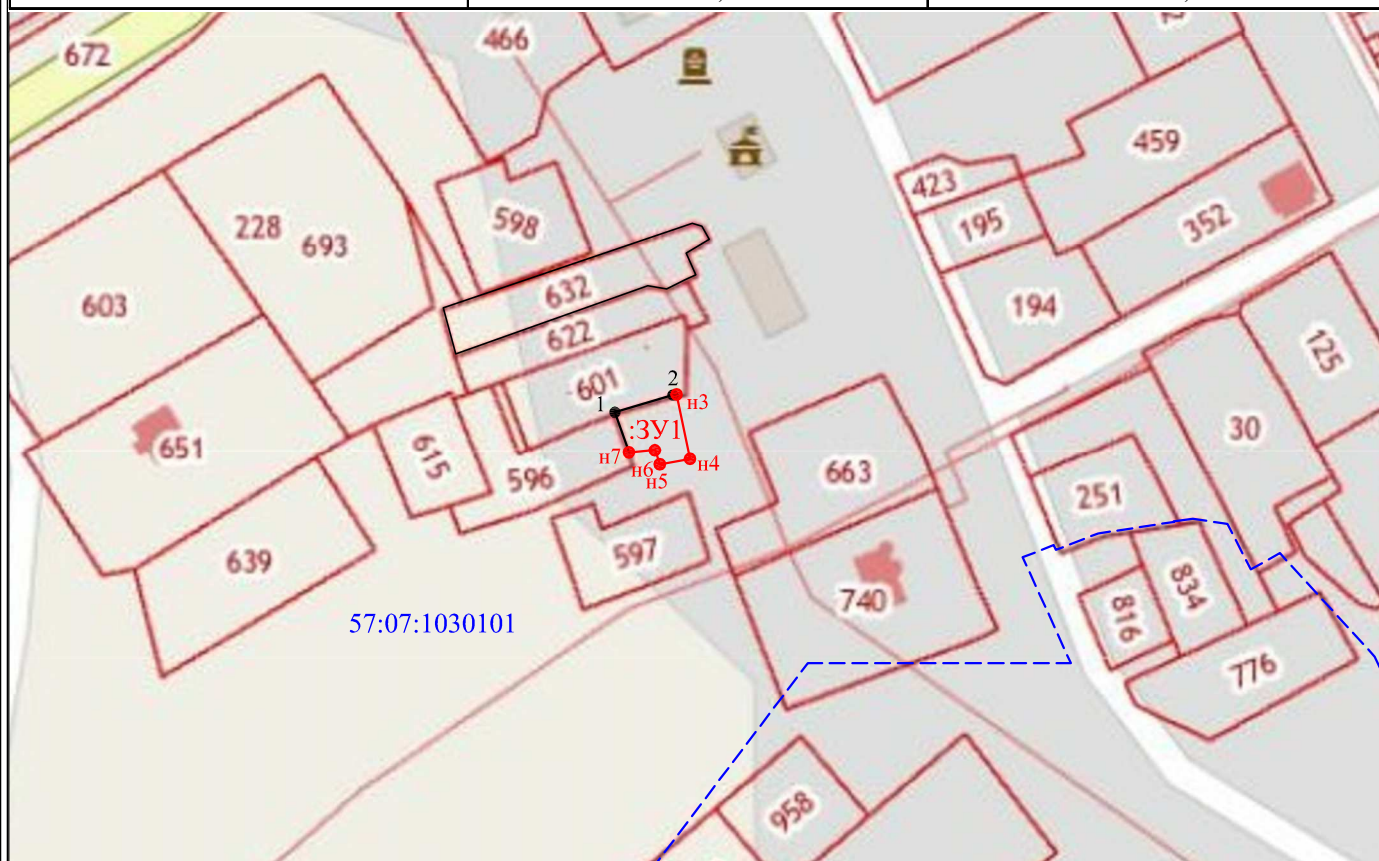

Утверждена

постановлением Администрации Дмитровского района

от _____ № _____

Схема расположения земельного участка или земельных участков на кадастровом плане территории

Условный номер земельного участка	:3У1	
Площадь земельного участка	235м ²	
Обозначение характерных точек границы	Координаты, м	
	X	Y
1	2	3
1	294290,37	1240860,01
2	294294,92	1240875,38
н3	294295,06	1240876,31
н4	294278,05	1240879,88
н5	294276,62	1240871,90
н6	294280,41	1240870,63
н7	294279,71	1240863,84
1	294290,37	1240860,01

Условные обозначения:

57:07:1030101 - обозначение кадастрового квартала

● н1 - характерная точка границы, сведения о которой позволяют однозначно определить её на местности

— - вновь образованная часть границы, сведения о которой достаточны для определения её местоположения

- - - - - граница кадастрового деления

:3У1 - обозначение земельного участка

Масштаб 1:2000