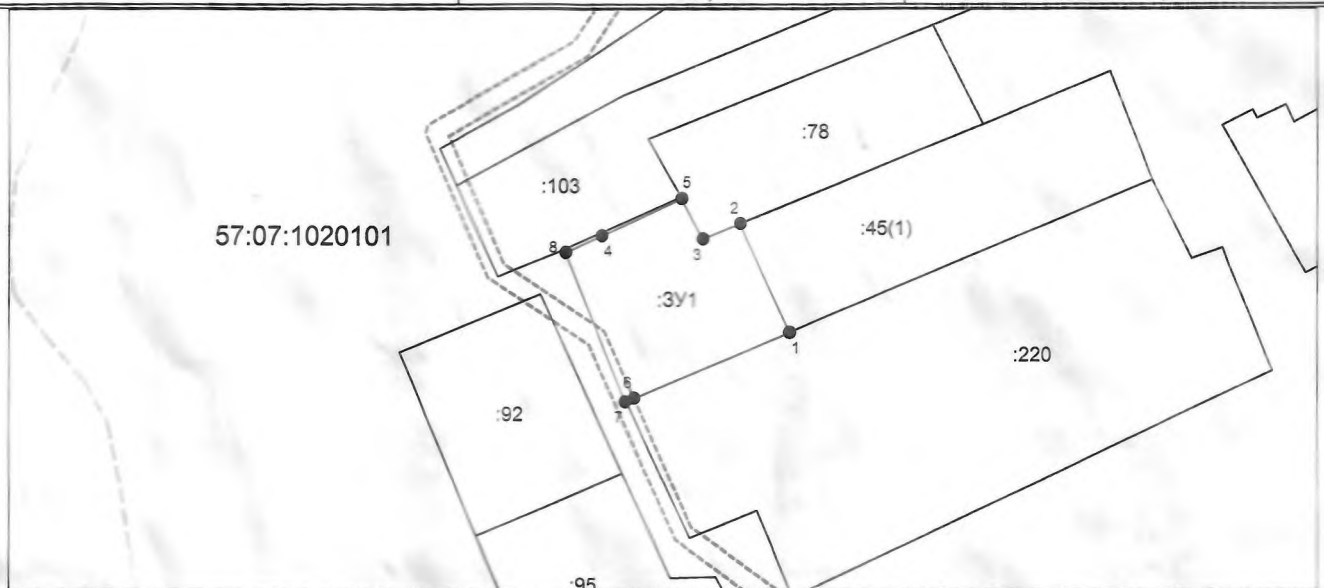

Утверждена  
 Постановлением  
 Администрации Дмитровского района  
 От \_\_\_\_\_ 2020 № \_\_\_\_\_

**Схема расположения земельного участка или земельных участков на кадастровом плане территории 57:07:1020101**

Местоположение: Орловская область, Дмитровский район, Долбенкинское с/п. п. Опека

Условный номер земельного участка — :3У1		
Площадь земельного участка 1063 м <sup>2</sup>		
Обозначение характерных точек границ	Координаты, м	
	X	Y
1	2	3
4	294905,51	1241250,45
5	294912,90	1241266,53
3	294904,86	1241270,77
2	294907,89	1241278,31
1	294886,30	1241288,18
6	294873,34	1241256,97
7	294872,57	1241255,11
8	294902,26	1241243,23
4	294905,51	1241250,45

Система координат: МСК-57  
 Масштаб 1:1500

**Условные обозначения:**

- граница образуемого земельного участка.
- граница учтенного земельного участка,
- граница кадастрового квартала,
- 1 — характерная точка границы земельного участка.
- - - граница зоны с особыми условиями использования территорий
- :3У1 — обозначение образованного земельного участка